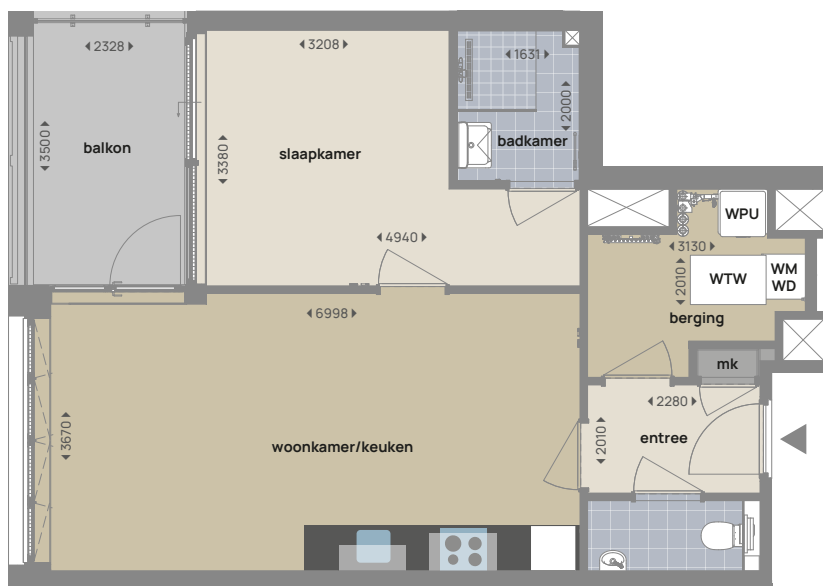

TYPE Bsp
CA. 57 M²

TWEEKAMERAPPARTEMENT

2^e verdieping De Admiraal: Jan Kiststraat 39
3^e verdieping De Admiraal: Jan Kiststraat 53
4^e verdieping De Admiraal: Jan Kiststraat 67
5^e verdieping De Admiraal: Jan Kiststraat 83
6^e verdieping De Admiraal: Jan Kiststraat 99
7^e verdieping De Admiraal: Jan Kiststraat 115
8^e verdieping De Admiraal: Jan Kiststraat 131
9^e verdieping De Admiraal: Jan Kiststraat 147

Woonkamer met open keuken en deur naar balkon • Luxe keuken in rechte opstelling voorzien van zwart composiet aanrechtblad en inbouwapparatuur: koelkast met vriesvak, combimagnetron, inductiekookplaat, wandschouwkap en vaatwasser • Eén slaapkamer met ensuite badkamer • Badkamer voorzien van inloopdouche met glazen wand en wastafel • Apart toilet • Ruime berging voorzien van opstelplaats voor wasmachine, droger, WPU en WTW • Balkon op het Zuidwesten • Fietsenstalling in souterrain