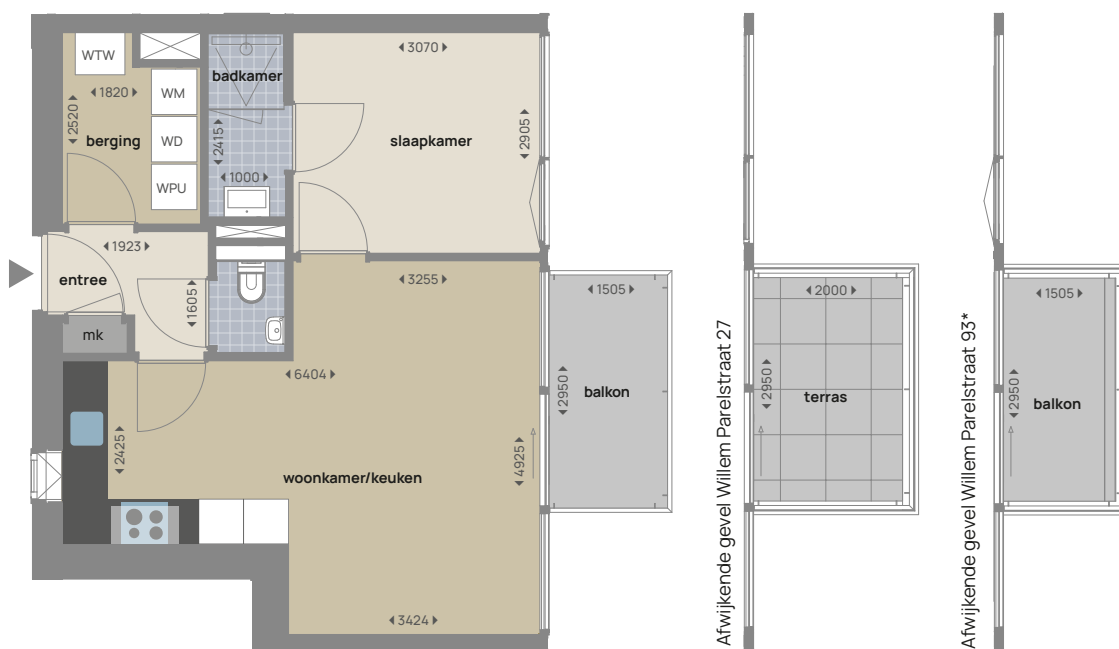

## TWEEKAMERAPPARTEMENT

- 1<sup>e</sup> verdieping De Flora 1: Willem Parelstraat 27  
 2<sup>e</sup> verdieping De Flora 1: Willem Parelstraat 43  
 3<sup>e</sup> verdieping De Flora 1: Willem Parelstraat 59  
 4<sup>e</sup> verdieping De Flora 1: Willem Parelstraat 75  
 5<sup>e</sup> verdieping De Flora 1: Willem Parelstraat 91 & 93\*

\* Deze woning is gespiegeld

Woonkamer met open keuken en schuifpui naar balkon of terras • Luxe keuken in hoekopstelling, voorzien van zwart composietstenen aanrechtblad en inbouwapparatuur: koelvriescombinatie, combimagnetron, inductiekookplaat, wandschouwkap en vaatwasser • Eén slaapkamer met toegang tot badkamer • Badkamer voorzien van douche met glazen douchedeur en wastafel • Apart toilet • Ruime berging voorzien van opstelplaats voor wasmachine, droger, WPU en WTW

**TYPE 13**  
CA. 46 M<sup>2</sup>

WPU = Warmtepomp  
 WTW = Warmteterugwinning  
 WM = Opstelplaats wasmachine  
 WD = Opstelplaats wasdroger