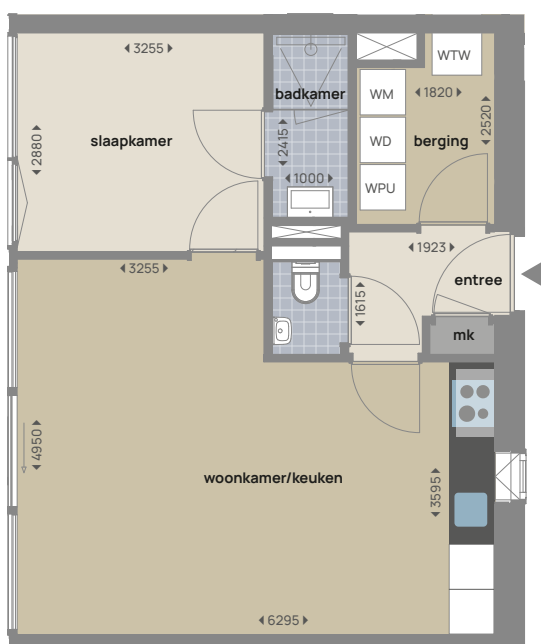

TYPE 12
CA. 50 M²

TWEEKAMERAPPARTEMENT

- 2^e verdieping De Flora 1: Willem Parelstraat 51* & 53
- 3^e verdieping De Flora 1: Willem Parelstraat 67* & 69
- 4^e verdieping De Flora 1: Willem Parelstraat 83* & 85
- 5^e verdieping De Flora 1: Willem Parelstraat 99* & 101

* Deze woningen zijn gespiegeld

Woonkamer met open keuken • Luxe keuken in rechte opstelling voorzien van zwart composietstenen aanrechtblad en inbouwapparatuur: koelvriescombinatie, combimagnetron, inductiekookplaat, wandschouwkap en vaatwasser • Eén slaapkamer met toegang tot badkamer • Badkamer voorzien van douche met glazen douchedeur en wastafel • Apart toilet • Ruime berging voorzien van opstelplaats voor wasmachine, droger, WPU en WTW